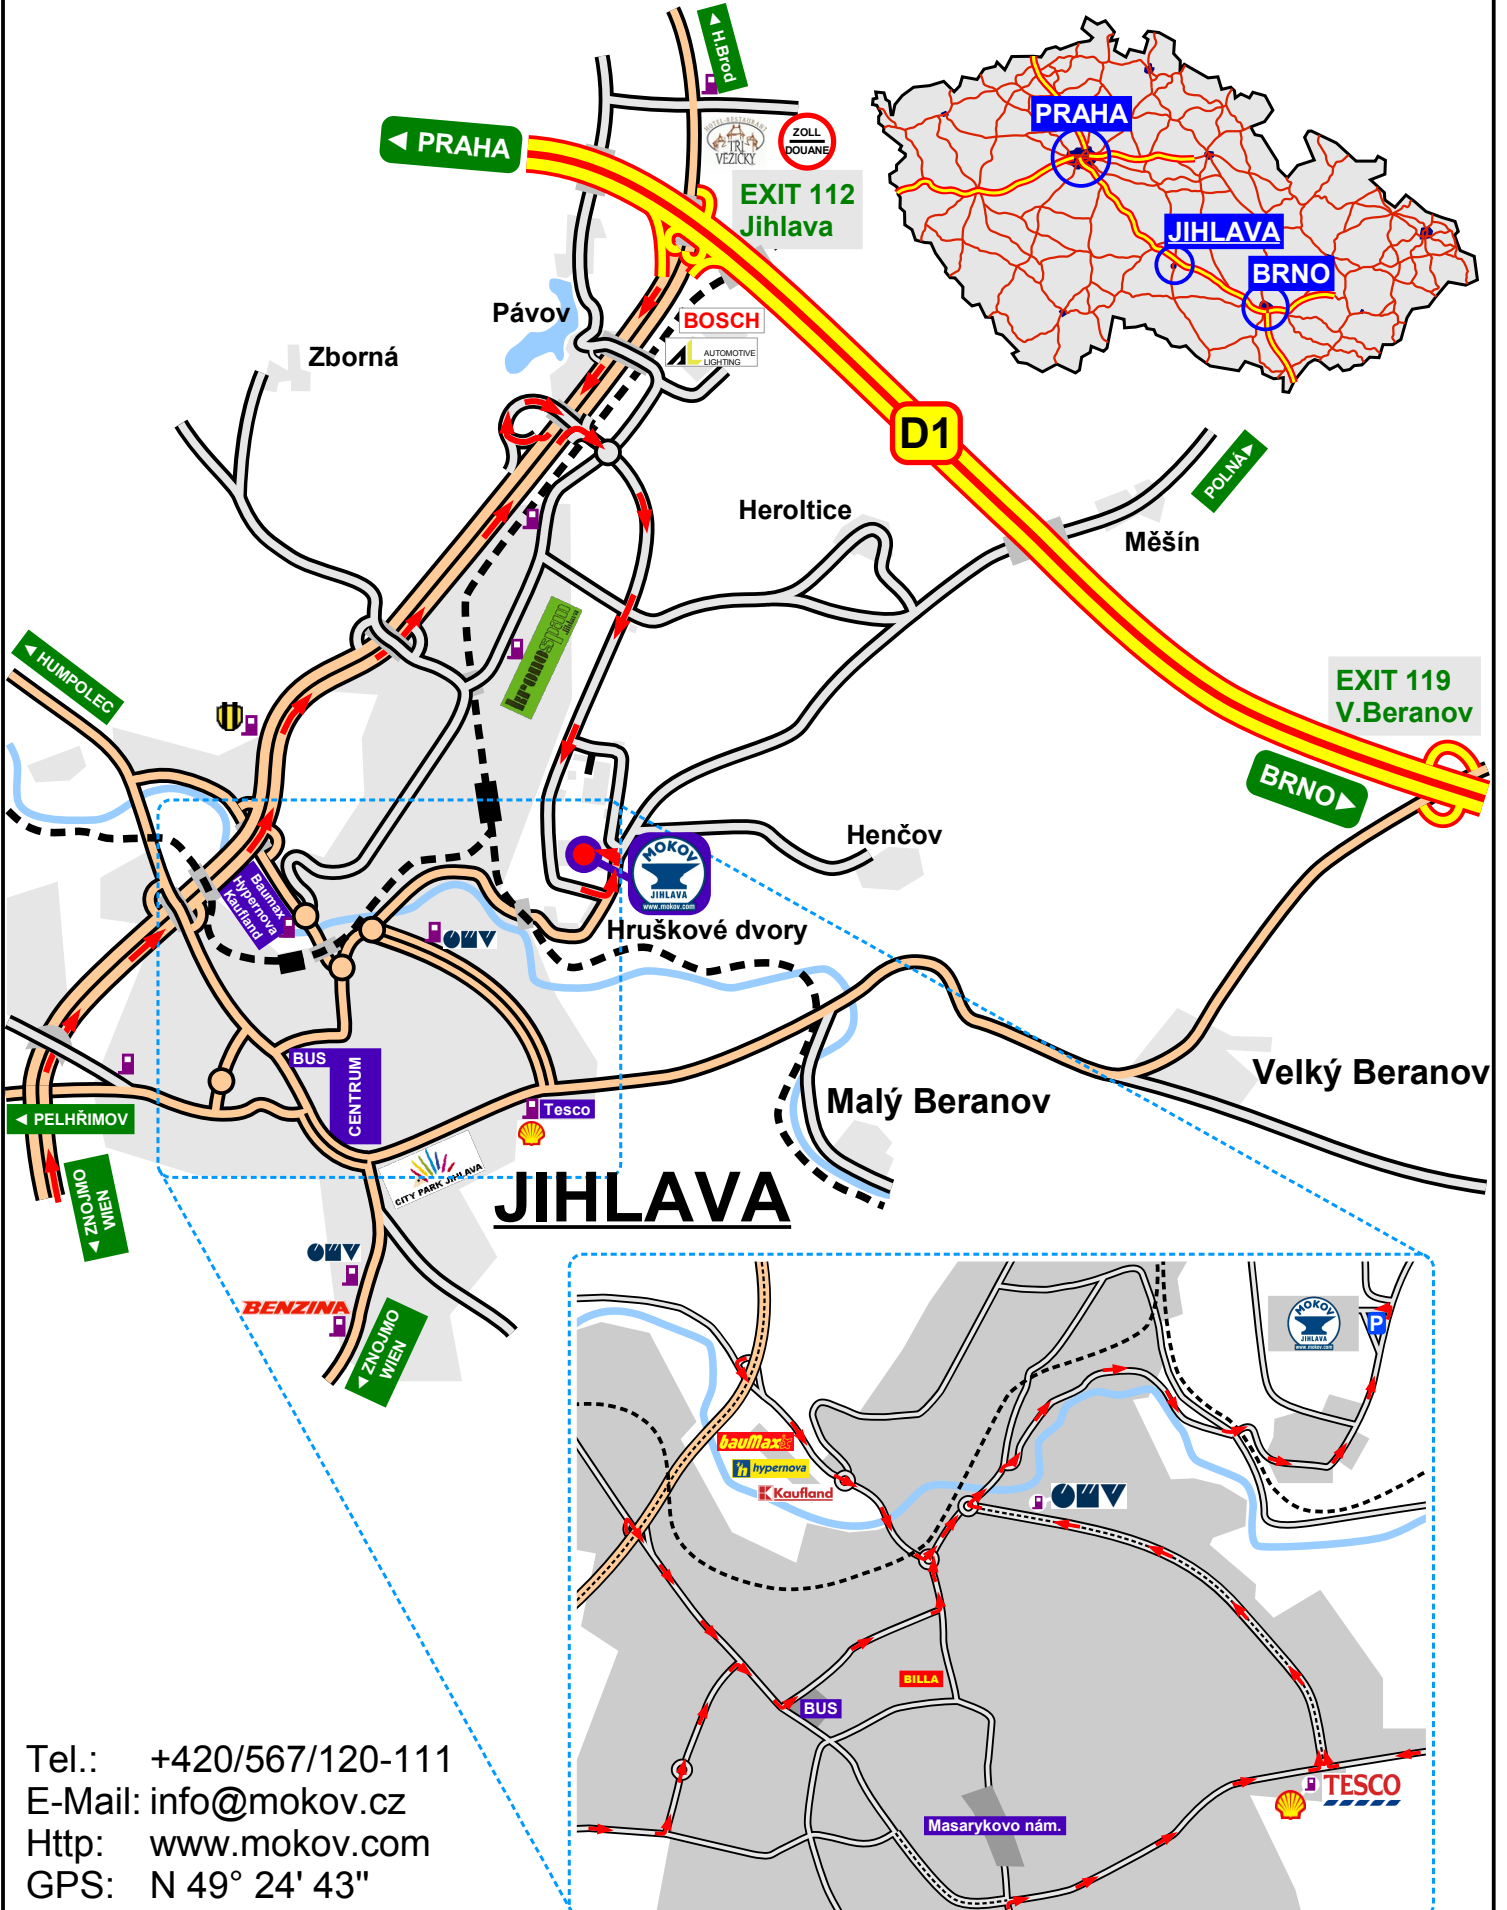

Moravské kovárny, a.s.
Hruškové dvory 44
CZ – 586 01 Jihlava

Nejlepší cesta do MOKOV
Der beste Weg zu MOKOV
The best way to MOKOV

Tel.: +420/567/120-111
E-Mail: info@mokov.cz
Http: www.mokov.com
GPS: N 49° 24' 43"
E 15° 36' 39"