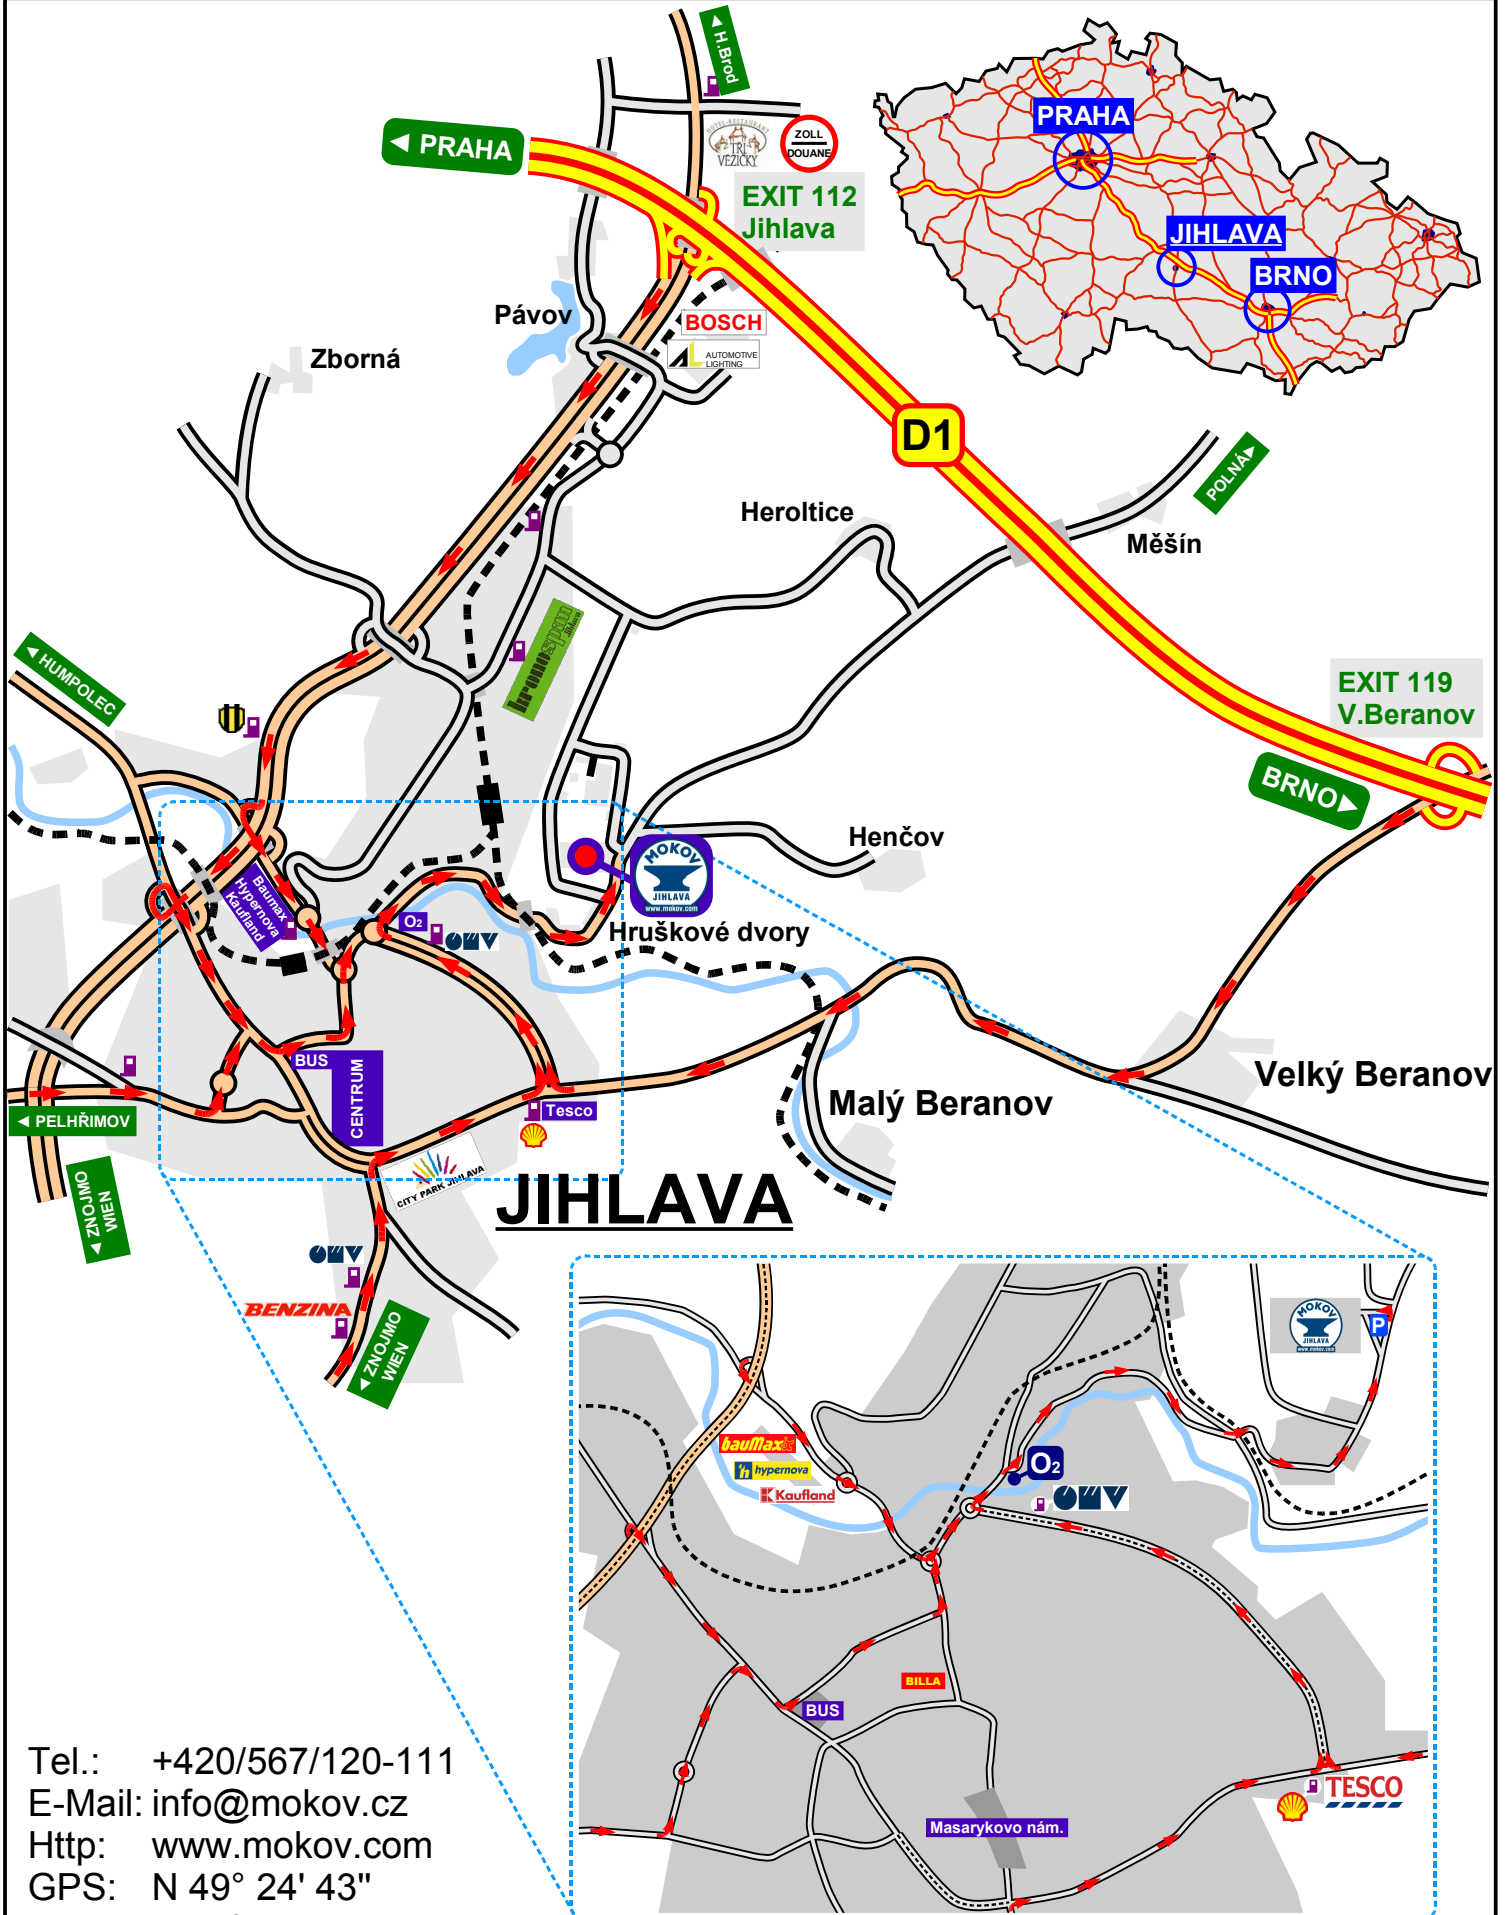

Moravské kovárny, a.s.
 Hruškové dvory 44
 CZ – 586 31 Jihlava

Nejlepší cesta do MOKOV
 Der beste Weg zu MOKOV
 The best way to MOKOV

Tel.: +420/567/120-111
 E-Mail: info@mokov.cz
 Http: www.mokov.com
 GPS: N 49° 24' 43"
 E 15° 36' 39"